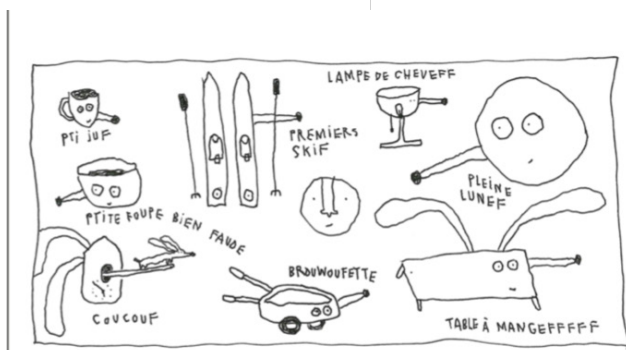

LOOOOOONGUE

Théâtre de rue, musique

CIE ALSAND

➤➤ Présentation pour les adultes accompagnant-es

Un spectacle musical et poilu, un hommage à la chienne qui fut la plus loooooongue du monde!

Loooooongue est une installation inspirée du théâtre forain, un « anti freak show » qui emmène petit-es et grand-es dans **l'univers d'une chienne**, Capuche, qui fut profondément aimée. **Ses humain-es**, Morgane et Damien, évoquent son souvenir, l'invoquent en chansons, ou **la convoquent**... si elle refuse de venir. Capuche acceptera-t-elle de nous rejoindre et de nous raconter ce qui traverse **sa loooooongue mémoire**? Drôle et doux, musical, l'ensemble met en chansons la perte, l'amour, **les liens** qui nous unissent.

Attentionfff
 Une fois qu'on connaît Capuche
 C'est impossible de l'oubliefff.

Dessin de Capuche par Damien

Quelques mots de Morgane et Damien

P'TITES QUESTIONS après le spectacle

- Où a eu lieu le spectacle?
- Est-ce que tu as vu Capuche?
- Est-ce qu'il y a un moment que tu as trouvé triste? Pourquoi?
- Est-ce qu'il y a un moment où tu as ri? Lequel?

ET MOAF JE L'AIME TANT
 QU'ELLE EST ENCORE EN VIE

C'EST À TRAVERS MOAF MOAF
 QU'ELLE EST ENCORE EN VIE
 ET C'EST AUSSI PARTOUTOU
 MON REGARD SE POSE

Extrait de l'album *Partoutou* de Damien Vuarras (non édité)